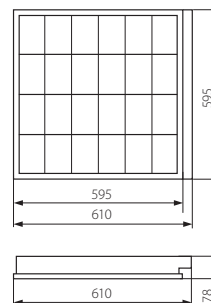

REGIS

Oprawa rastrowa podtynkowa / Embedded louver fitting

REGIS 3 EVG 418 PT

- ▶ obudowa: blacha stalowa
- ▶ casing: steel sheet

NEW

Kanlux

REGIS 3 EVG 418 PT

19730

biały / white

--	--	--	--	--	--	--	--	--	--	--	--	--	--	--	--

poprzeczki rastra w kształcie „V” / gniazda świetlówek zamaskowane odbłyśnikiem / w obudowie otwory ułatwiające zasilanie przelotowe / łatwy montaż rastra na zaczepach sprężynujących / szybkozłączka, do podłączenia zasilania, ułatwia i przyspiesza montaż / statecznik marki TRIDONIC w klasie A2  
 louver fitting cross-bars „V”-shaped / reflector-masked fluorescent lamp sockets / the holes in the housing to facilitate through-feeding / easy fitting of the raster on spring clips / push wire connector to plug the power source, makes fitting easier and faster / electronic ballast produced by TRIDONIC, A2 energy efficiency class